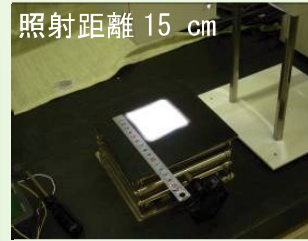

光照射はこれ一台で解決、均一平行光としても高品質

ソーラシミュレータ PEC-L11

平行スリット光も作れます。