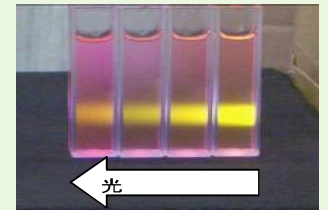

光照射はこれ一台で解決、均一平行光としても高品質

ソーラシミュレータ PEC-L11

平行スリット光も作れます。